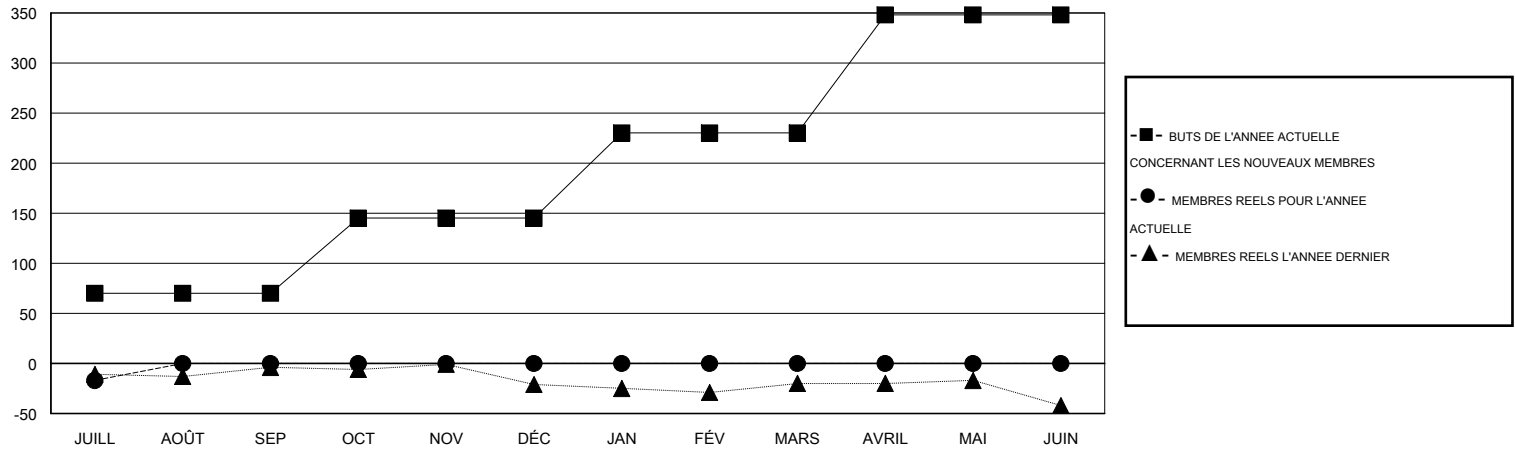

MONTHLY MEMBERSHIP PROGRESS REPORT

District 416

Results as of: 7/31/2014

GMT: Ahmed Mostafa

LIEU MOROCCO

RC EME 6-Af

Clubs					Membres				
RESULTATS POUR 2014-2015					RESULTATS POUR 2014-2015				
TRIMESTRE	BUT CONCERNANT LES NOUVEAUX CLUBS	NOUVEAUX CLUBS REELS	CLUBS RADIES REELS	GAIN NET REEL/ PERTE NETTE REELLE	TRIMESTRE	BUT CONCERNANT LES NOUVEAUX MEMBRES	NOMBRE TOTAL REEL DE MEMBRES AJOUTES	MEMBRES RADIES REELS	GAIN NET REEL/ PERTE NETTE REELLE
JUILL/AOÛT/SEP	3	0	0	0	JUILL/AOÛT/SEP	70	5	22	-17
OCT/NOV/DÉC	2	0	0	0	OCT/NOV/DÉC	75	0	0	0
JAN/FÉV/MARS	2	0	0	0	JAN/FÉV/MARS	85	0	0	0
AVRIL/MAI/JUIN	3	0	0	0	AVRIL/MAI/JUIN	118	0	0	0

BUTS ET NOUVEAUX CLUBS REELS - CUMULATIF

BUTS ET MEMBRES REELS - CUMULATIF

CLUBS RADIES: 0	2 CLUBS OF 43 ONT AJOUTE 1 OU PLUSIEURS NOUVEAUX MEMBRES	<u>DISTRIBUTION PAR SEXE</u>
<u>MEMBRES RADIES</u>		HOMME 430 (50.89%)
DECEDE 0		FEMME 415 (49.11%)
CLUB ANNULE 0	CLIQUER ICI POUR AVOIR LES DONNEES DE L'EVALUATION DE SANTE	MEMBRES D'UNITE FAMILIALE 37
AUTRE 22		CHEF DE FAMILLE 18
TOTAL 22		N'EST PAS CHEF DE FAMILLE 19