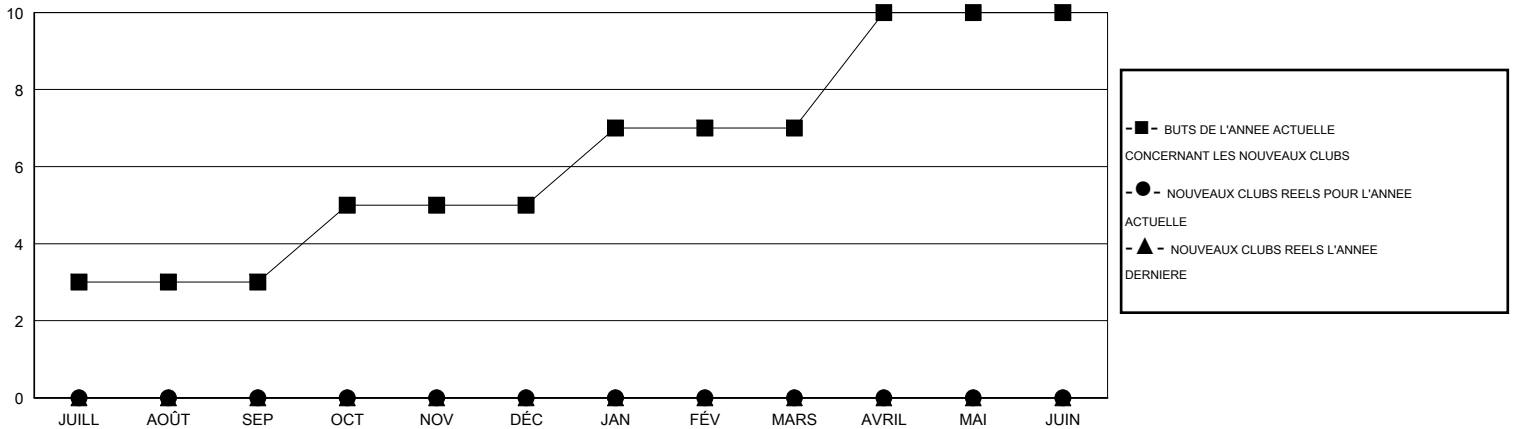

MONTHLY MEMBERSHIP PROGRESS REPORT

District 416

Results as of: 7/31/2014

GMT: Ahmed Mostafa

LIEU MOROCCO

RC EME 6-Af

Clubs					Membres				
RESULTATS POUR 2014-2015					RESULTATS POUR 2014-2015				
TRIMESTRE	BUT CONCERNANT LES NOUVEAUX CLUBS	NOUVEAUX CLUBS REELS	CLUBS RADIES REELS	GAIN NET REEL/ PERTE NETTE REELLE	TRIMESTRE	BUT CONCERNANT LES NOUVEAUX MEMBRES	NOMBRE TOTAL REEL DE MEMBRES AJOUTES	MEMBRES RADIES REELS	GAIN NET REEL/ PERTE NETTE REELLE
JUILL/AOÛT/SEP	3	0	0	0	JUILL/AOÛT/SEP	70	5	22	-17
OCT/NOV/DÉC	2	0	0	0	OCT/NOV/DÉC	75	0	0	0
JAN/FÉV/MARS	2	0	0	0	JAN/FÉV/MARS	85	0	0	0
AVRIL/MAI/JUIN	3	0	0	0	AVRIL/MAI/JUIN	118	0	0	0

BUTS ET NOUVEAUX CLUBS REELS - CUMULATIF

BUTS ET MEMBRES REELS - CUMULATIF

CLUBS RADIES: 0	2 CLUBS OF 43 ONT AJOUTE 1 OU PLUSIEURS NOUVEAUX MEMBRES	<u>DISTRIBUTION PAR SEXE</u>
<u>MEMBRES RADIES</u>		HOMME 430 (50.89%)
DECEDE 0		FEMME 415 (49.11%)
CLUB ANNULE 0	CLIQUER ICI POUR AVOIR LES DONNEES DE L'EVALUATION DE SANTE	MEMBRES D'UNITE FAMILIALE 37
AUTRE 22		CHEF DE FAMILLE 18
TOTAL 22		N'EST PAS CHEF DE FAMILLE 19